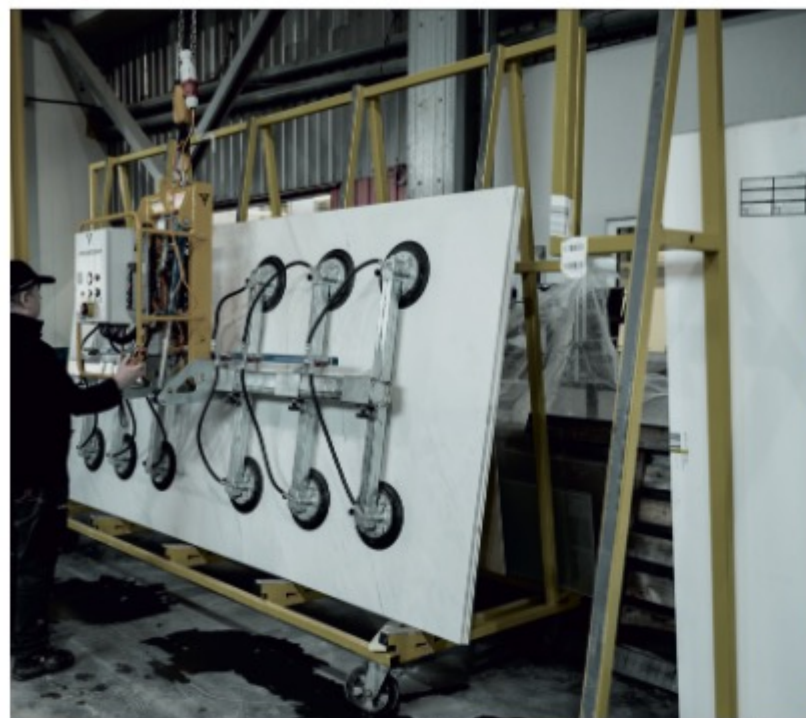

## INOVACE PRO KVALITNĚJŠÍ ZPRACOVÁNÍ

---

- ŘEZÁNÍ 5 OSÍM VODNÍM PAPSREM
- 5 OSÉ CNC OPRACOVÁNÍ MATERIÁLU
- KALENÍ SKLA
- FORMÁTOVÁNÍ SKLA
- LINKA NA VÝROBU POLYSTONU
- KONTINUÁLNÍ ODLÉVÁNÍ POLYSTONU
- TISKÁRNA KERAMICKÉ BARVY NA SKLO
- LAMINOVACÍ ZAŘÍZENÍ PRO BEZPEČNOSTNÍ SKLA