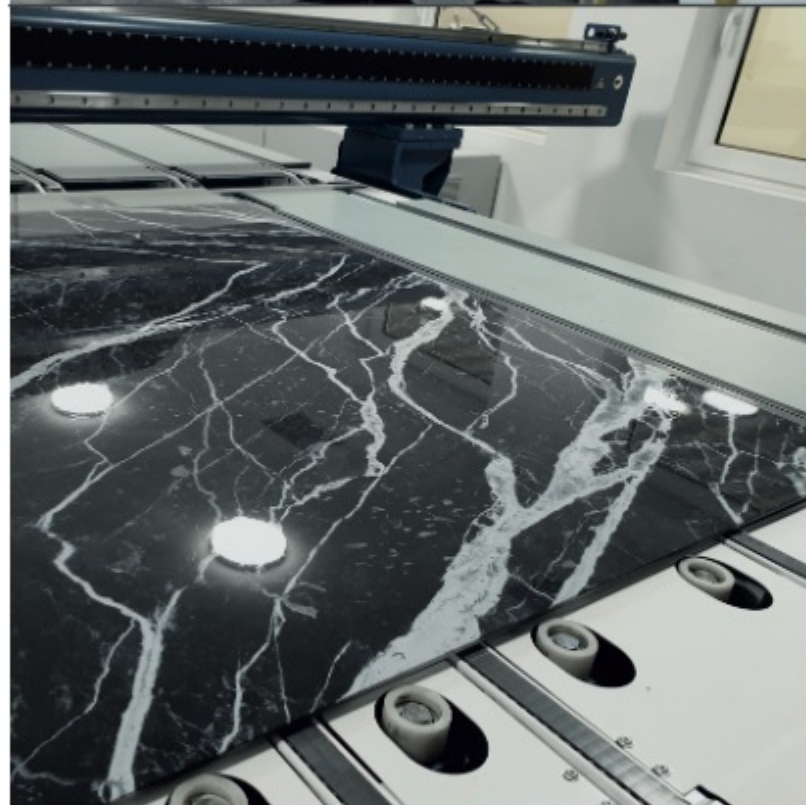

## INOVACE PRO KVALITNĚJŠÍ ZPRACOVÁNÍ

---

- ŘEZÁNÍ 5 OSÍM VODNÍM PAPSREM
- 5 OSÉ CNC OPRACOVÁNÍ MATERIÁLU
- KALENÍ SKLA
- FORMÁTOVÁNÍ SKLA
- LINKA NA VÝROBU POLYSTONU
- KONTINUÁLNÍ ODLÉVÁNÍ POLYSTONU
- TISKÁRNA KERAMICKÉ BARVY NA SKLO
- LAMINOVACÍ ZAŘÍZENÍ PRO BEZPEČNOSTNÍ SKLA