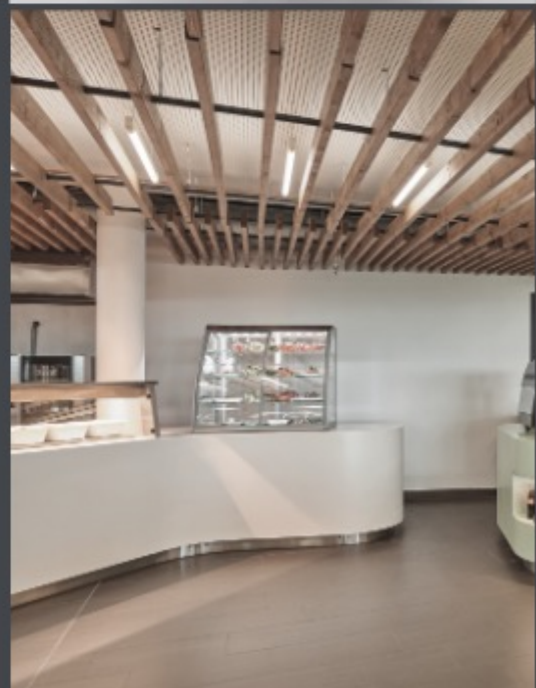

## GASTRO PULTY PRO SÍŤ RESTAURACÍ EUREST

Materiál Polyston Solid Surface

Polyston Solid Surface je nejlepší volba pro Gastro provozu a zařízení, kde jsou zvýšeny nároky na hygienu.

Homogenní spoje, výjimečné hygienické detaily, bezspárová technologie, a kvalitní opracování jsou zárukou dlouhodobé spokojenosti a funkčnosti extrémně vytížených prostor.